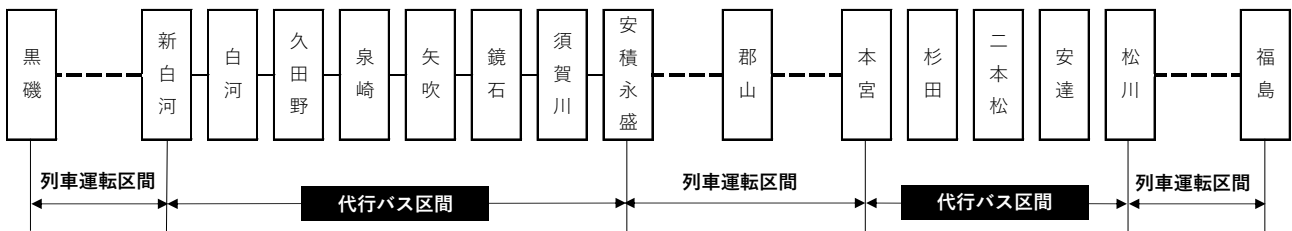

東北本線 代行バスのお知らせ

2019年10月19日

JR東日本仙台支社

台風19号の影響により、東北本線は一部区間で運転を見合わせておりますが、復旧までの間、以下のとおり代行バス運転を行います。

1 代行バス運転区間

- ・新白河駅～安積永盛駅間
- ・本宮駅～松川駅間

2 代行バス運転日

2019年10月21日（月）から運転再開まで。

3 代行バス時刻

別紙参照

- （別紙1）新白河駅～安積永盛駅間
- （別紙2）本宮駅～松川駅間

4 その他

- ・バスの台数に限りがあるため、乗りきれない場合は、後続の代行バスへのご案内となります。
- ・道路状況により、列車への乗継ぎができない場合があります。
- ・ご利用の際には、乗車券・回数券・定期券等が必要です。

ご利用のお客さまには、ご不便をおかけし大変申しわけございません。

被害箇所について復旧工事を進めておりますので、ご理解とご協力をお願い申し上げます。

東北本線 新白河駅～安積永盛駅間 代行バス 時刻表

2019年10月21日～

- バスの台数に限りがあるため、乗りきれない場合は、後続の代行バスへのご案内となります。
- 道路状況により、列車への乗継ぎができない場合があります。
- ご利用の際には、乗車券・回数券・定期券等が必要です。

下り

【郡山駅方面】

新白河

-----代行バス-----

安積永盛